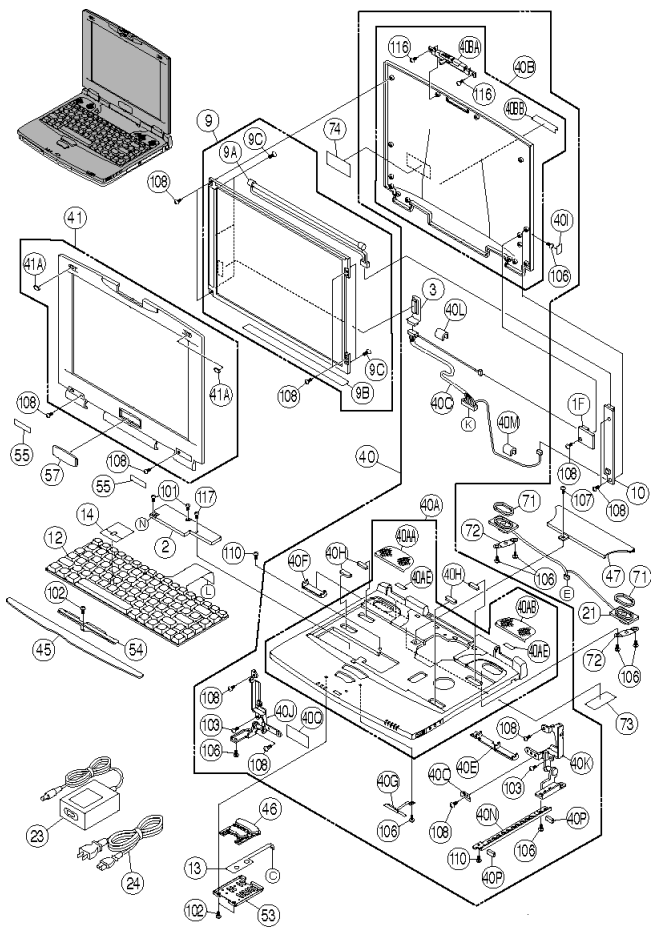

TOSHIBA

Satellite

2065CDS - PAS206U - S6CW8 - S6CW8B

Parts Information

Satellite2060CDS-2

N°	Toshiba PN	Description
1A	P000276310	PCB FHASY2
1A-1	P000284760	PCB FHASY3
1A-2	P000286600	PCB FHASY3
1AA (1A1)	P000266660	CARBUS SLOT