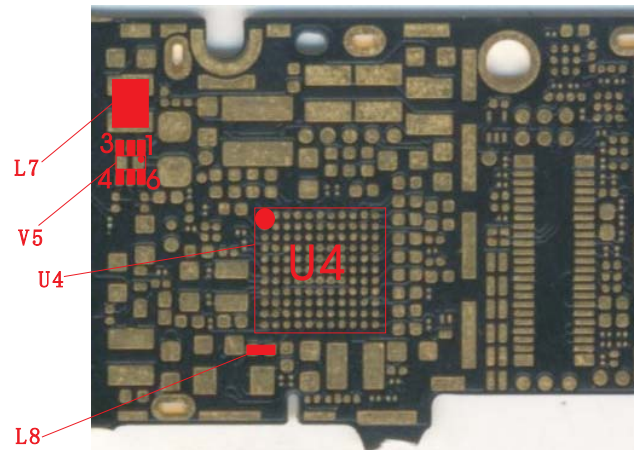

前照相机

U1

耳机 边键

送话 开机键

C2 R4 U7

J1显示接口

U10觸摸ic

L10