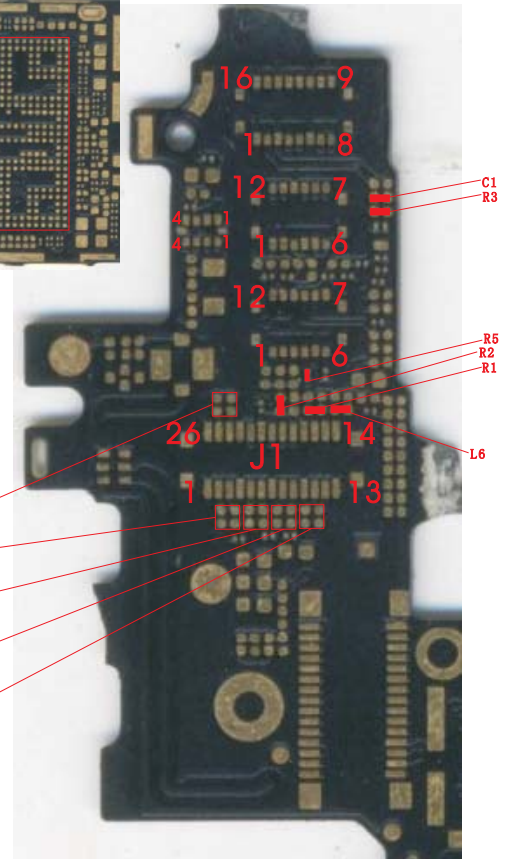

前照相机

U1

耳机 边键

送话 开机键

C2 R4 U7

J1显示接口

U10觸摸ic

L10