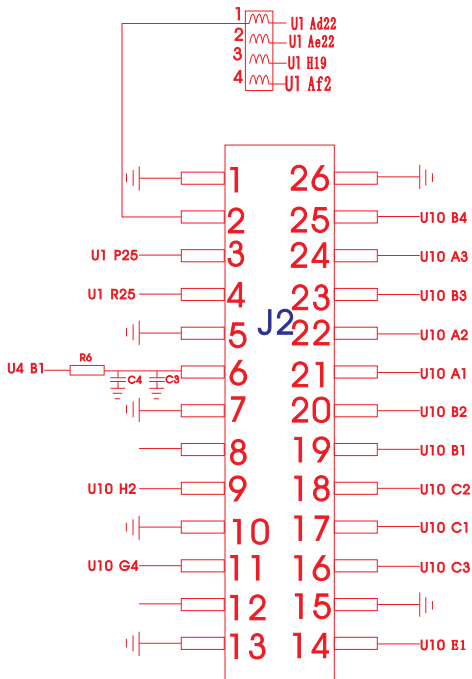

前照相机

U1

耳机 边键

送话 开机键

C2 R4 U7

J1显示接口

U10觸摸ic

L10