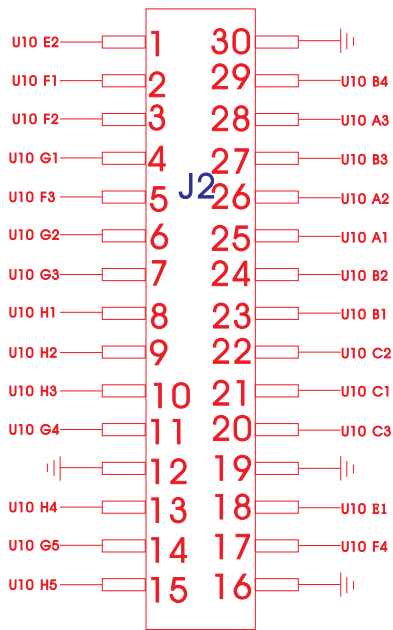

前照相机

U1

耳机 边键

送话 开机键

C2 R4 U7

J1显示接口

U10觸摸ic

L10