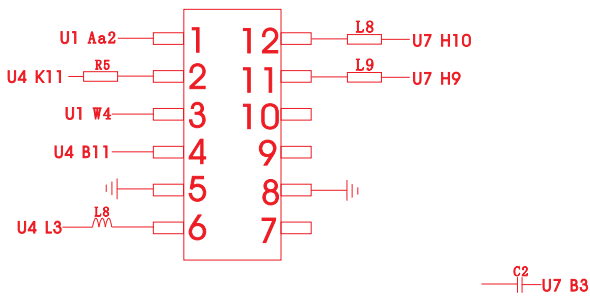

前照相机

U1

耳机 边键

送话 开机键

C2 R4 U7

J1显示接口

U10觸摸ic

L10