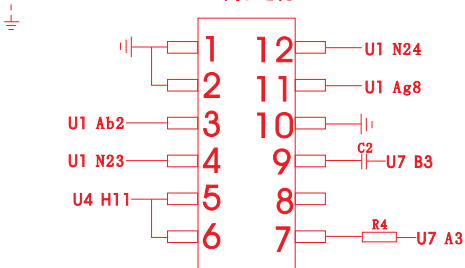

前照相机

U1

耳机 边键

送话 开机键

C2 R4 U7

J1显示接口

U10觸摸ic

L10