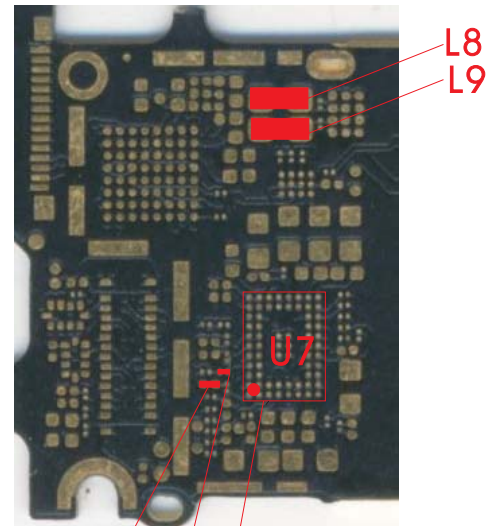

前照相机

U1

耳机 边键

送话 开机键

C2 R4 U7

J1显示接口

U10觸摸ic

L10