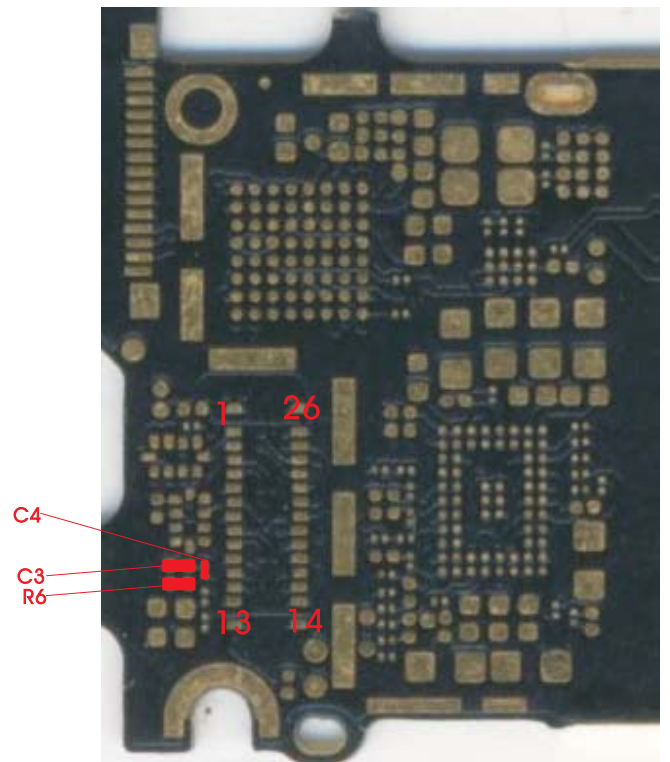

前照相机

U1

耳机 边键

送话 开机键

C2 R4 U7

J1显示接口

U10觸摸ic

L10