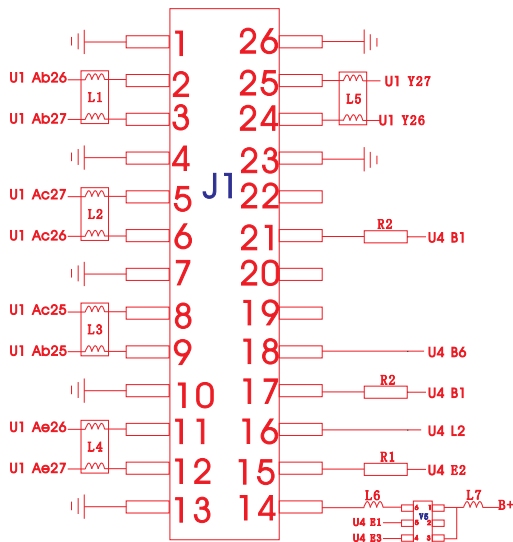

前照相机

U1

耳机 边键

送话 开机键

C2 R4 U7

J1显示接口

U10觸摸ic

L10