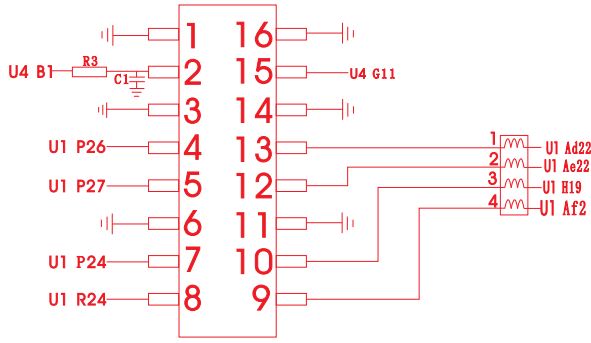

前照相机

U1

耳机 边键

送话 开机键

C2 R4 U7

J1显示接口

U10觸摸ic

L10